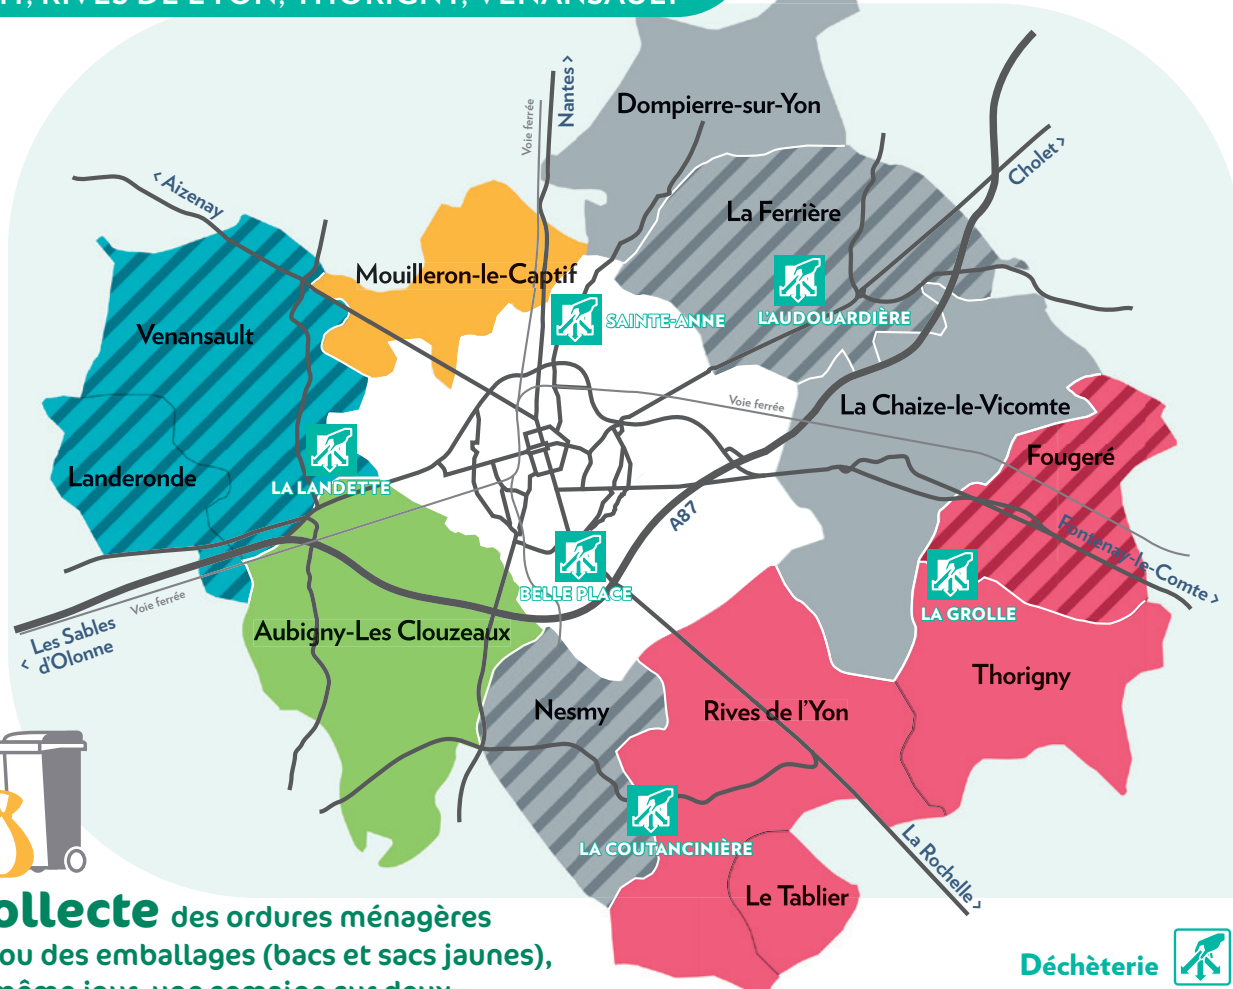

COLLECTE DES DÉCHETS MÉNAGERS

AUBIGNY-LES CLOUZEUX, DOMPIERRE-SUR-YON,
FOUGERÉ, LA CHAIZE-LE-VICOMTE, LA FERRIÈRE,
LANDERONDE, LE TABLIER, MOUILLERON-LE-CAPTIF,
NESMY, RIVES DE L'YON, THORIGNY, VENANSAULT

**UN DOUTE,
UNE QUESTION ?**

02 51 05 59 91

Irsy.fr/dechets

Déchèterie

Collecte des ordures ménagères
et/ou des emballages (bacs et sacs jaunes),
le même jour, une semaine sur deux
De 5 h à 19 h selon les secteurs

- **LUNDI** ▲ Semaine **PAIRE**
- **MARDI** ● Semaine **IMPAIRE**
- **MERCREDI** { ● Semaine **IMPAIRE**
  ▲ Semaine **PAIRE**
- **JEUDI** { ● Semaine **IMPAIRE**
  ▲ Semaine **PAIRE**
- **VENDREDI** ▲ Semaine **PAIRE**

POUR BIEN FAIRE !

- **Sortir le bac et/ou les sacs jaunes** la veille au soir, en bordure de la voie publique.
- **Le bac doit être présenté couvercle fermé, non débordant** et poignée tournée côté rue.
- **Déposer le verre et les papiers** dans les colonnes dédiées les plus proches.
- **En cas de jour férié** : toutes les collectes de la semaine à partir de ce jour férié sont décalées au lendemain.
- Aucun déchet ne sera collecté **hors du bac à ordures ménagères**.