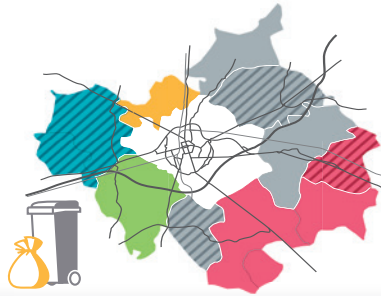

Calendrier 2024 À partir du 2 janvier 2024

COLLECTE DES DÉCHETS MÉNAGERS

AUBIGNY-LES CLOUZEUX,
DOMPIERRE-SUR-YON, FOUGERÉ,
LA CHAIZE-LE-VICOMTE,
LA FERRIÈRE, LANDERONDE,
LE TABLIER,
MOULLERON-LE-CAPTIF,
NESMY, RIVES DE L'YON,
THORIGNY, VENANSULT

SECTEURS DE COLLECTE des ordures ménagères et/ou des emballages (bacs et sacs jaunes), le même jour, une semaine sur deux :

En cas de jour férié : toutes les collectes de la semaine à partir de ce jour férié sont décalées au lendemain. Attention, la collecte du 8 mai est décalée au 9 mai.

JANVIER	FÉVRIER	MARS	AVRIL	MAI	JUIN
L 01 NOUVEL AN	J 01	V 01	L 01 LUNDI DE PÂQUES	M 01 FÊTE DU TRAVAIL	S 01
M 02	V 02	S 02	M 02	J 02	D 02
M 03	S 03	D 03	M 03	V 03	L 03
J 04	D 04	L 04	J 04	S 04	M 04
V 05	L 05	M 05	V 05	D 05	M 05
S 06	M 06	M 06	S 06	L 06	J 06
D 07 EPIPHANIE	M 07	M 07	D 07	M 07	V 07
L 08	J 08	V 08	L 08	M 08 VICTOIRE 1945	S 08
M 09	V 09	S 09	M 09	J 09 ASCENSION	D 09
M 10	S 10	D 10	M 10	V 10	L 10
J 11	D 11	L 11	J 11	S 11	M 11
V 12	L 12	M 12	V 12	D 12	M 12
S 13	M 13	M 13	S 13	L 13	J 13
D 14	M 14	J 14	D 14	M 14	V 14
L 15	J 15	V 15	L 15	M 15	S 15
M 16	V 16	D 17	M 16	J 16	D 16 FÊTE DES PÈRES
M 17	S 17	L 18	M 17	V 17	L 17
J 18	D 18	M 19	J 18	S 18	M 18
V 19	L 19	M 20	V 19	D 19 PENTECÔTE	M 19
S 20	M 20	M 20	S 20	L 20 LUNDI DE PENTECÔTE	J 20
D 21	M 21	J 21	D 21	M 21	V 21
L 22	J 22	V 22	L 22	M 22	S 22
M 23	V 23	S 23	M 23	J 23	D 23
M 24	S 24	D 24	M 24	V 24	L 24
J 25	D 25	L 25	J 25	S 25	M 25
V 26	M 26	M 26	V 26	D 26 FÊTE DES MÈRES	M 26
S 27	M 27	M 27	S 27	L 27	J 27
D 28	M 28	J 28	D 28	M 28	V 28
L 29	M 29	V 29	L 29	M 29	S 29
M 30	J 29	S 30	M 30	J 30	D 30
M 31	S 31	D 31 PÂQUES	M 31	V 31	

JUILLET	AOÛT	SEPTEMBRE	OCTOBRE	NOVEMBRE	DÉCEMBRE
L 01	J 01	D 01	M 01	V 01 TOUSSAINT	D 01
M 02	V 02	L 02	M 02	S 02	L 02
M 03	S 03	M 03	J 03	D 03	M 03
J 04	D 04	M 04	V 04	L 04	M 04
V 05	L 05	J 05	S 05	M 05	J 05
S 06	M 06	V 06	D 06	M 06	V 06
D 07	M 07	S 07	L 07	J 07	S 07
L 08	J 08	D 08	M 08	V 08	D 08
M 09	V 09	M 09	L 09	S 09	L 09
M 10	S 10	M 10	M 10	D 10	M 10
J 11	D 11	M 11	V 11	L 11 ARMISTICE 1918	M 11
V 12	L 12	J 12	S 12	M 12	J 12
S 13	M 13	S 13	D 13	M 13	V 13
D 14 FÊTE NATIONALE	M 14	D 14	L 14	J 14	S 14
L 15	J 15 ASSOMPTION	L 15	M 15	V 15	D 15
M 16	V 16	M 16	M 16	S 16	L 16
M 17	S 17	L 17	J 17	D 17	M 17
J 18	D 18	M 18	V 18	L 18	M 18
V 19	L 19	J 19	S 19	M 19	J 19
S 20	M 20	M 20	D 20	M 20	V 20
D 21	M 21	S 21	L 21	J 21	S 21
L 22	J 22	D 22	M 22	V 22	D 22
M 23	V 23	L 23	M 23	S 23	L 23
M 24	S 24	M 24	J 24	D 24	M 24
J 25	D 25	M 25	V 25	L 25	M 25 NOËL
V 26	L 26	M 26	S 26	M 26	J 26
S 27	M 27	V 27	D 27	M 27	V 27
D 28	M 28	S 28	L 28	J 28	S 28
L 29	M 29	D 29	M 29	V 29	D 29
M 30	J 30	L 30	M 30	S 30	L 30
M 31	S 31		J 31		M 31

■ ZONE A : Besançon, Bordeaux, Clermont-Ferrand, Dijon, Grenoble, Limoges, Lyon, Poitiers. ■ ZONE B : Aix-Marseille, Amiens, Caen, Lille, Nancy-Metz, Nantes, Nice, Orléans-Tours, Reims, Rennes, Rouen, Strasbourg. ■ ZONE C : Créteil, Montpellier, Paris, Toulouse, Versailles.